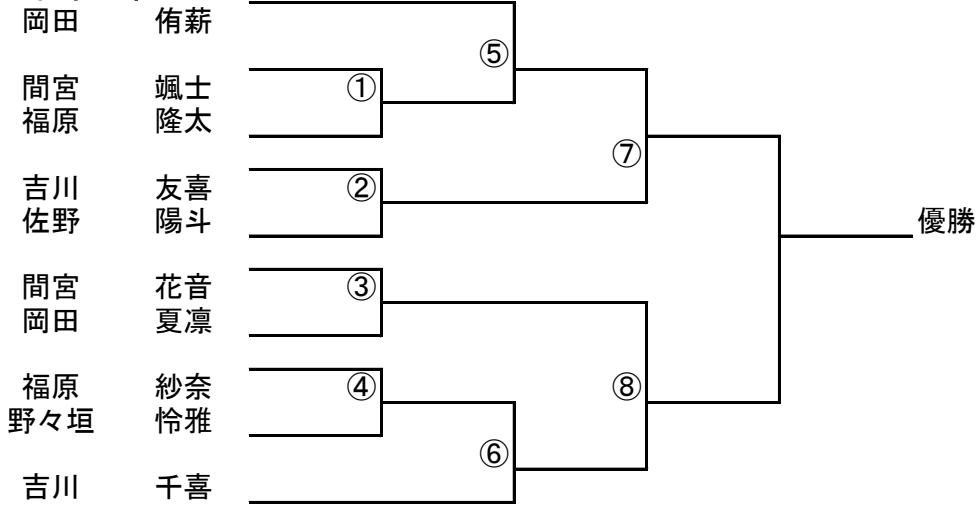

## 少年部白帯

## 少年部白帯敗者復活戦(上の対戦番号で負けた人で3位決定戦)