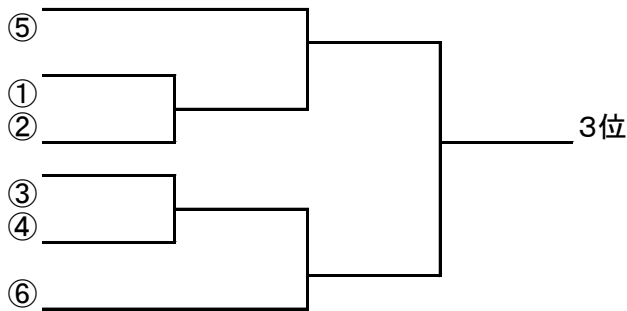

## 少年部白帯

## 少年部白帯敗者復活戦(上の対戦番号で負けた人で3位決定戦)

### 少年部黄、緑帯

少年部黄帯敗者復活戦(上の対戦番号で負けた人で3位決定戦)