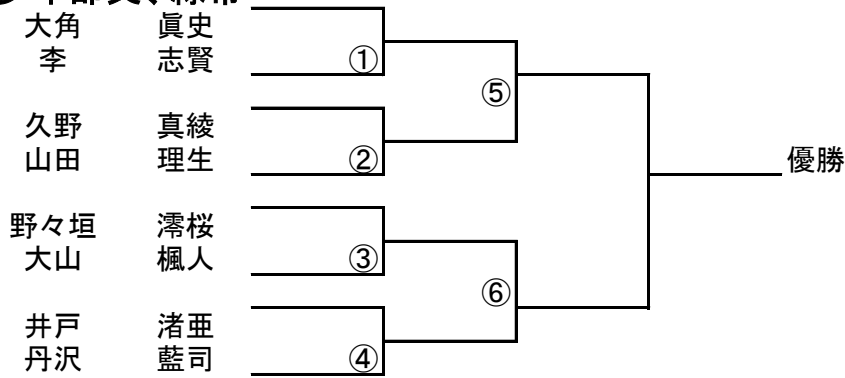

少年部黄、緑帯

少年部黄帯敗者復活戦(上の対戦番号で負けた人で3位決定戦)